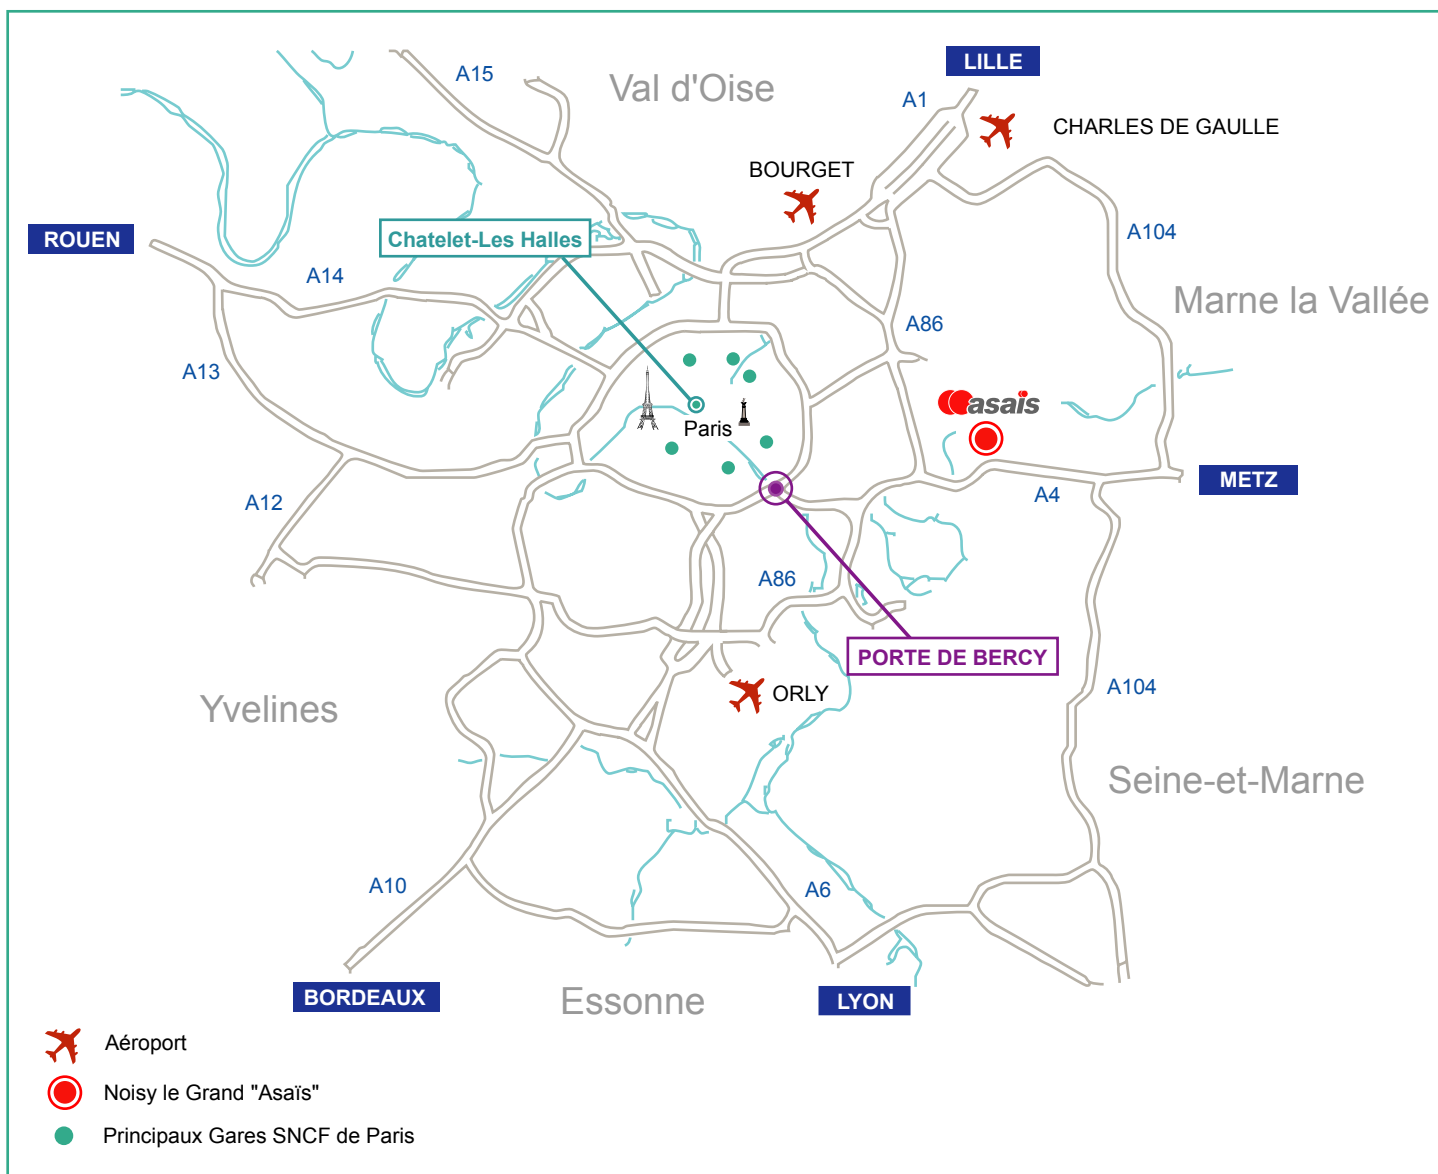

Prenez le RER "B" - Direction "Orsay-Ville ou Massy-Palaiseau".

Correspondance à : Chatelet-Les Halles - RER "A" Direction : "Torcy ou Marne la Vallée Chessy". Descendez à la station "Noisy le Grand Mont d'Est"

Vous venez de Aéroport ORLY, en RER :

Rejoignez la Gare ORLYVAL de votre terminal d'arrivée : Orly-Sud : dirigez-vous vers la Sortie J

Orly-Ouest : dirigez-vous vers la Sortie W - niveau départ

Prenez le métro automatique ORLYVAL jusqu'à Antony Gare RER, Correspondance à : Antony RER "B" Direction : "Aéroport Charles de Gaulle",

Correspondance à : Chatelet-Les Halles - RER "A" Direction : "Torcy ou Marne la Vallée Chessy". Descendez à la station "Noisy le Grand Mont d'Est"

Vous venez de Paris, en voiture:

A "Porte de Bercy", prenez l'autoroute A4 (direction Metz-Nancy). Après avoir roulé une dizaine de kilomètres, prenez la sortie n°8 : "Noisy le Grand". Lorsque vous êtes sur la bretelle de sortie, mettez-vous sur la droite. Au rond point, tournez à gauche. Au rond point suivant, prenez la rue en face puis au feu tricolore prenez à droite : vous êtes rue de l'Université. Continuez tout droit. Le Village d'entreprises où est situé Asaïs se trouve sur votre gauche juste avant le garage Peugeot.

Vous venez de l'Est, en voiture:

En sortant de l'autoroute A4 (sortie n°9) à Noisy le Grand, prenez sur la droite jusqu'au rond point. Tournez à gauche entre le garage Renault et le garage Peugeot. Vous êtes dans la rue de l'Université. Le Village d'entreprises où est situé Asaïs se trouve sur votre droite juste après le garage Peugeot.